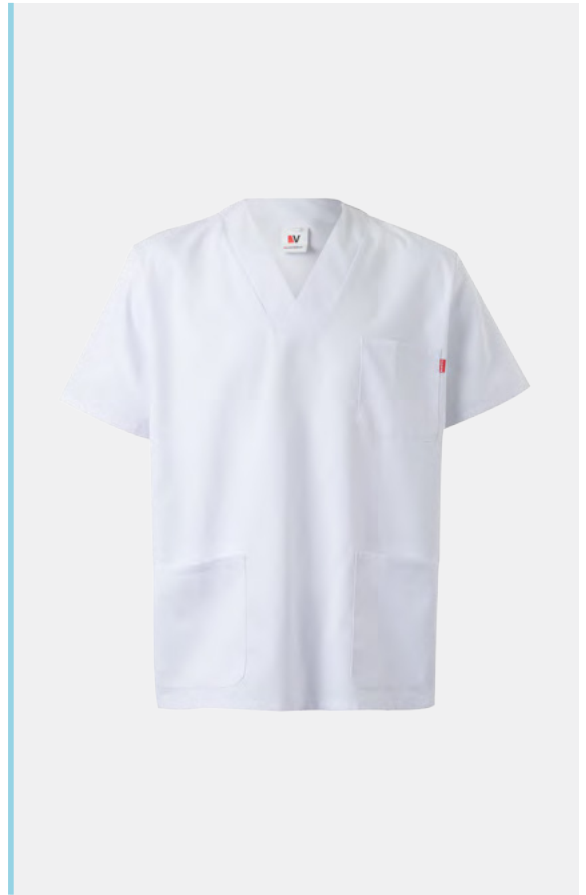

## Long Sleeve Scrub Top

- V-neck
- Side slits
- Three pockets: 3 patch pockets

Twill. 65% polyester - 35% cotton / 190 gsm

2XS / XS / S / M / L / XL / 2XL / 3XL / 4XL

07

07 White

Sizes	Centre back length	Chest 1/2
2XS	66,7	45,5
XS	68,6	49,5
S	70,5	53,5
M	72,4	57,5
L	74,3	61,5
XL	76,2	65,5
2XL	78,1	69,5
3XL	80	73,5
4XL	81,9	77,5

Dimensions in cm.

- A: Centre back length
- B: Chest 1/2