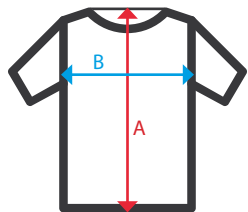

## Long Sleeve Scrub Top

- V-neck
- Side slits
- Three pockets: 3 patch pockets

Twill. 65% polyester - 35% cotton / 190 gsm

2XS / XS / S / M / L / XL / 2XL / 3XL / 4XL

07

07 White

Sizes	Centre back length	Chest 1/2
2XS	66,7	45,5
XS	68,6	49,5
S	70,5	53,5
M	72,4	57,5
L	74,3	61,5
XL	76,2	65,5
2XL	78,1	69,5
3XL	80	73,5
4XL	81,9	77,5

Dimensions in cm.

- A: Centre back length
- B: Chest 1/2